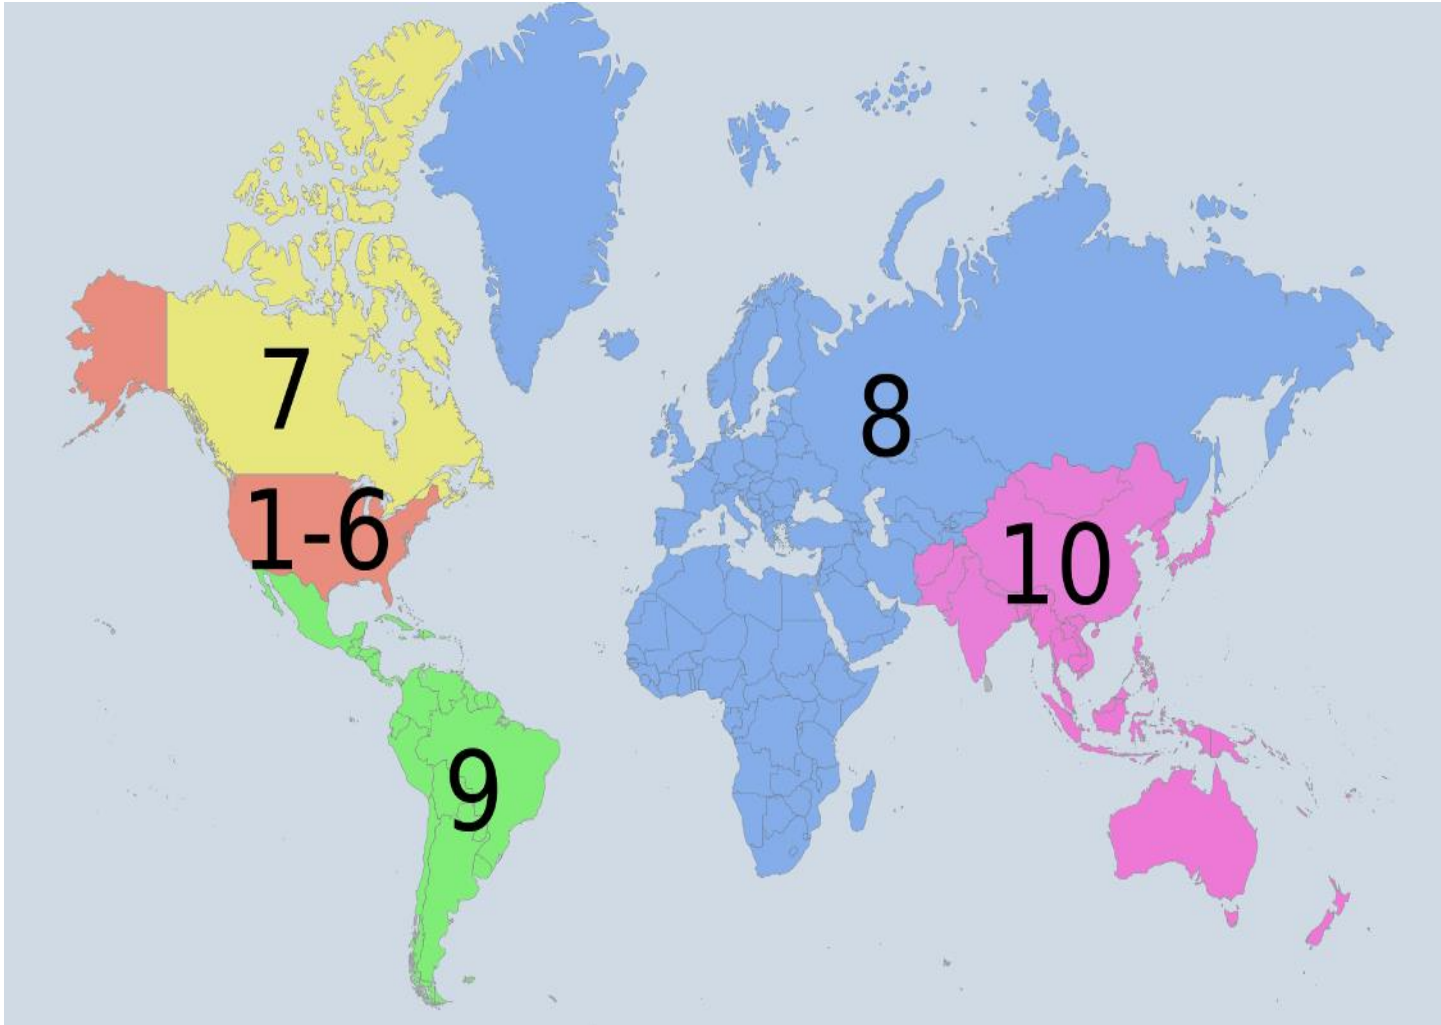

## Cuprins

- Rolul Women in Engineering (WIE) in cadrul IEEE Romania
- Actiuni intreprinde de WIE Romania
- Distinse membre WIE din Romania – Example de urmat

Prof. dr.ing. Elena Helerea, Senior member of IEEE  
Chair of WIE of IEEE Romania Section

### **IEEE- Institut of Electrical and Electronic Engineers**

- IEEE este cea mai largă asociație profesională tehnică din lume, dedicată inovării și excelenței tehnologice în beneficiul umanității.
- Membrii IEEE sunt ingineri, cercetători, dezvoltatori de software, specialiști în tehnologia informației, fizicieni și alți profesioniști.
- Cu o istorie de peste 130 de ani, astăzi, IEEE are peste 425.000 membri, în peste 160 de țări, dintre care și România.

## **IEEE - Constituirea si globalizare**

**Harta  
regiunilor  
IEEE**